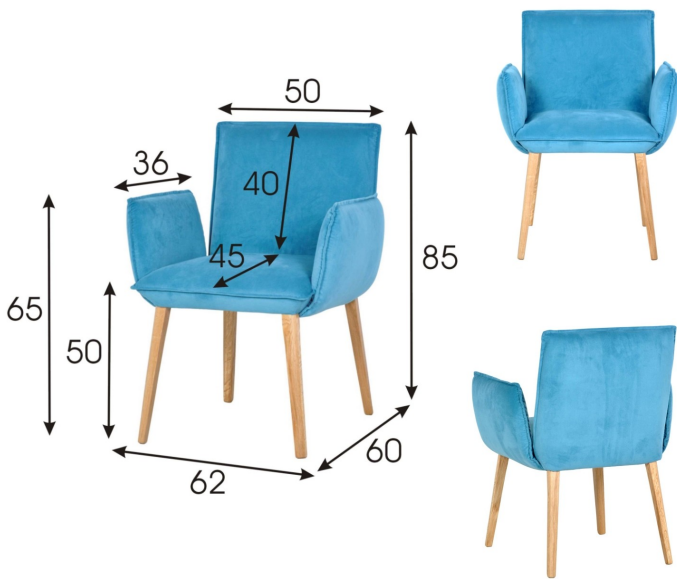

MODEL: VISTA 1 ARM

Nosag
Springs
Sprezyny

Bi-color

Leder
Leather
Skóra

Buche
Beech
Buk

Eiche
Oak
Dab

WYSOKOSC HEIGHT HÖHE	SZEROKOSC WIDTH BREITE	GLEBOKOSC DEPTH TIEFE
85	62	60
WYS. SIEDZISKA HEIGHT OF THE SEAT SITZHÖHE	WYS. PODLOKIETNIKA HEIGHT OF THE ARMS HÖHE DER ARMLEHNEN	GLEBOKOSC SIEDZISKA DEPTH OF THE SEAT SITZTIEFE
50	65	45

Pianka siedzisko / Foam seat / Schaum sitz:

HR 2518 - 20mm (+20mm Hr30120)

Pianka oparcie / foam backrest / Schaum rückenlehne:

HR 2518 - CMHR 27 (20mm)

Rodzaje siedziska / Seat comfort / Sitz komfort:

Sprezyny / Springs / Nosag