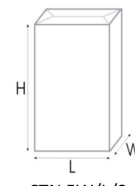

PAKOWANIE/PACKAGING/VERPACKUNG:

8 Kg

CTN 5W/L/S

(carton name: arm-lokietek)

1szt./CTN - 9 Kg

L66 x W60 x H68 cm

KUBATURA OPAKOWANIA
PACKAGING CUBATURE
VERPAKUNGSVOLUMEN

0,270 m3